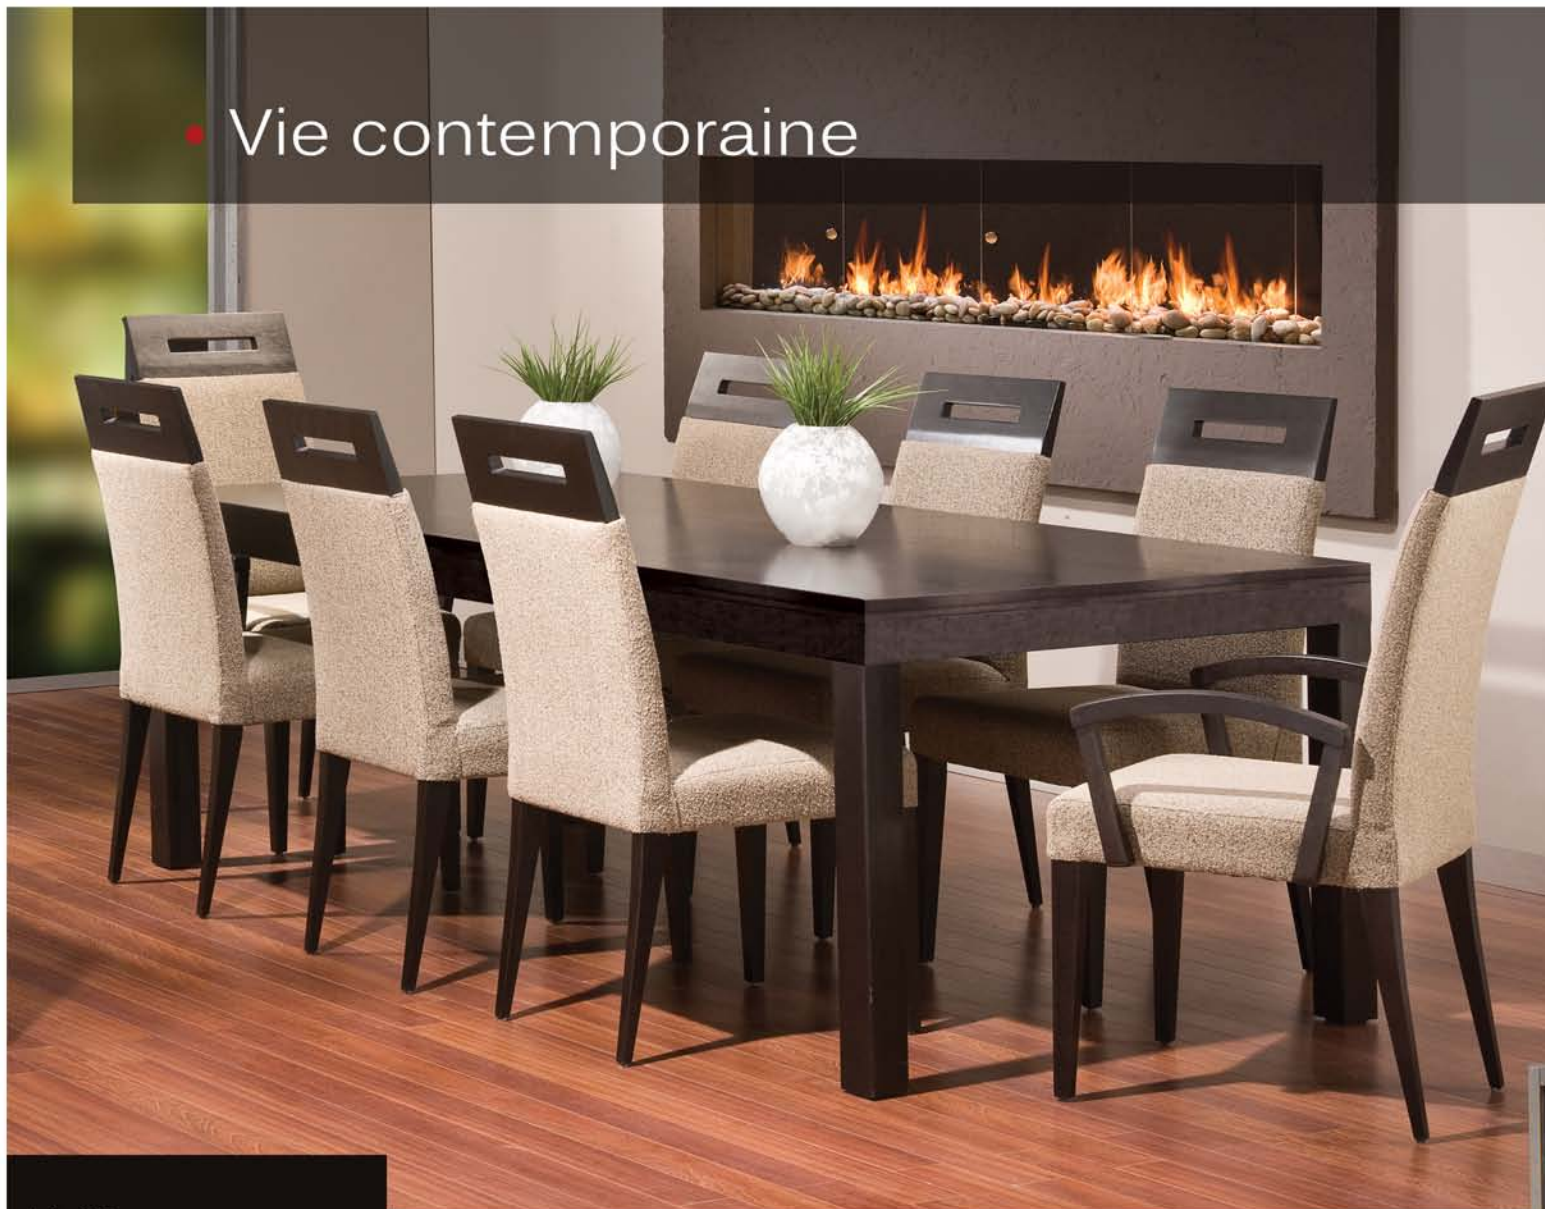

• Vie contemporaine

mid*i*

Mobilier de salle
à dîner 5 pièces
Merisier massif
Choix de couleur
Prix fait pour table
de grandeur
L 60" P 40" H 30"
Autres dimensions
disponibles

2899$

Prix suggéré: 3689$

Lit 60 pouces
Merisier

749$

Prix suggéré: 999$

Bureau: 699$
Miroir: 179$
Chevet: 259$